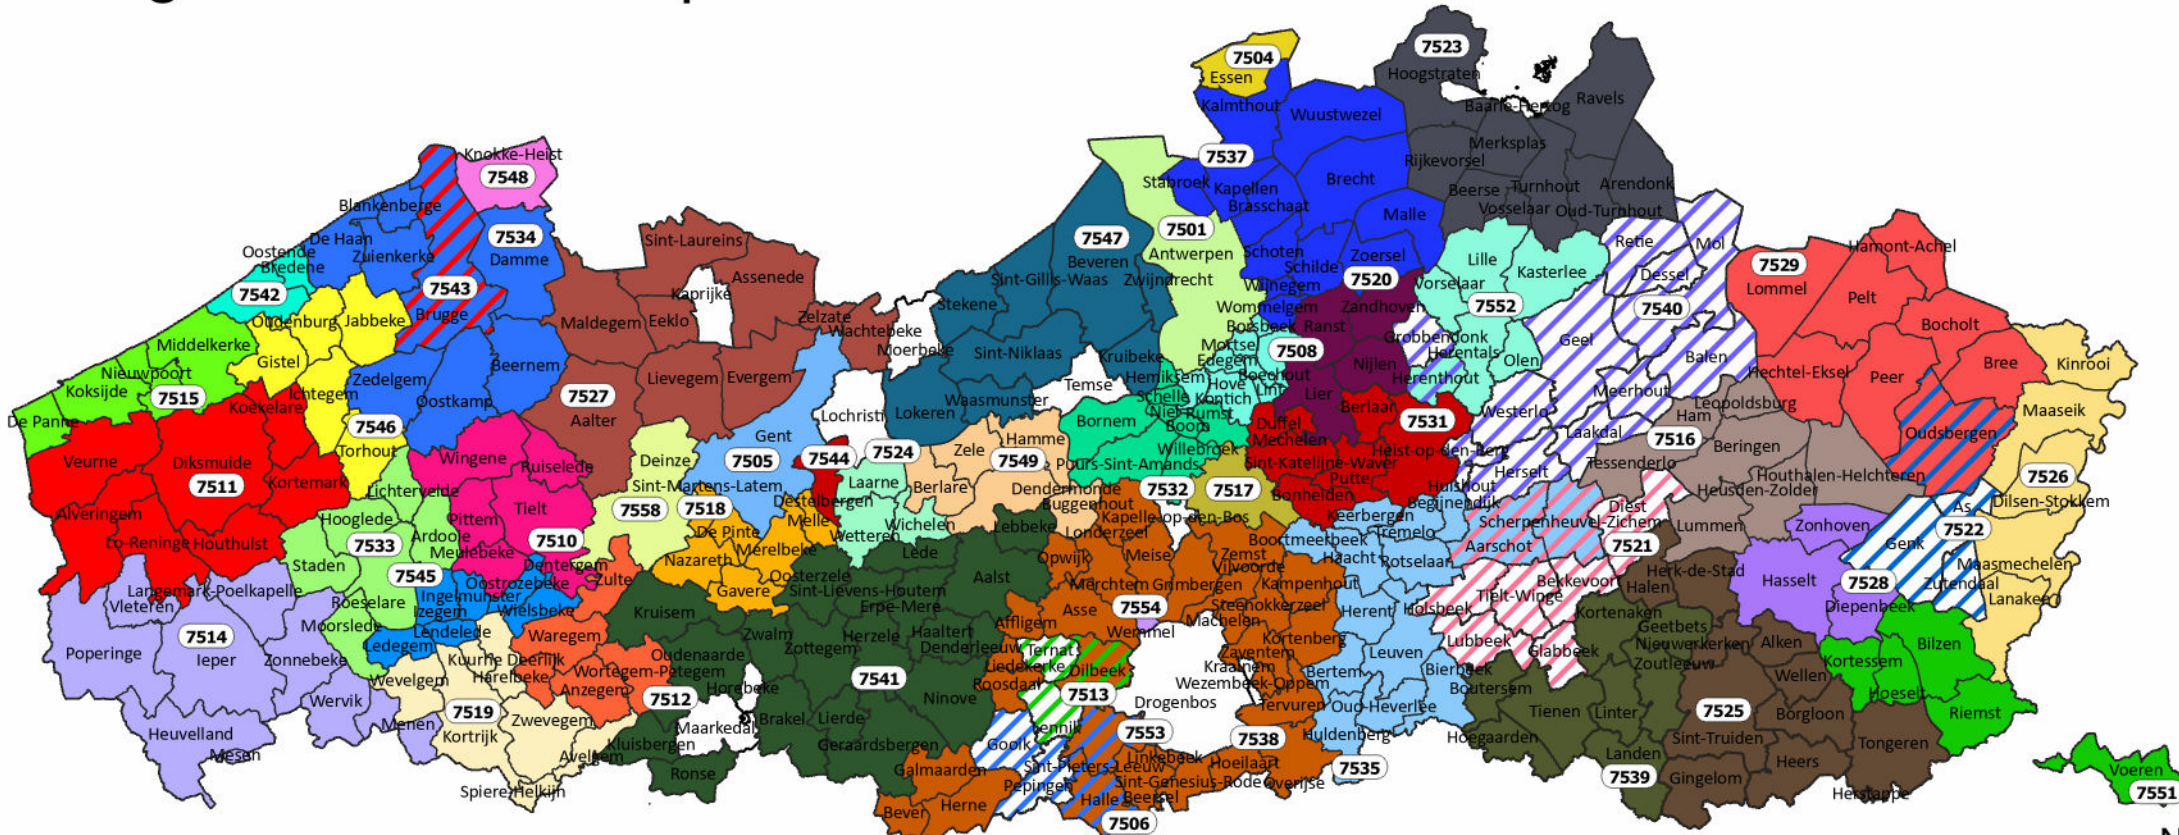

Werkgebieden SVK's op 31/12/2020

Legende

7501 SVK Antwerpen	7514 Woonleutel VZW	7524 SVK Laarne-Wetteren-Wichelen vzw	7535 SVK SPIT vzw	7546 RSVK-vereniging Woondienst Jogi
7504 SVK OCMW Essen	7515 RSVK Westkust vzw	7525 SVK Land van Loon vzw	7537 SVK Het SAS	7547 SVK Waasland
7505 SVK Gent	7516 SVK Platform West-Limburg	7526 SVK Maasland	7538 SVK Webra vzw	7548 WOONWINKEL KNOCKE-HEIST
7506 SVK Zuidkant	7517 SVK Mechelen VZW	7527 SVK Meetjesland vzw	7539 Sociaal Verhuurkantoor WoonregT	7549 Woonaksent
7508 SVK WoonWeb	7518 SVK Leie en Schelde	7528 SVK Midden-Limburg	7540 SVK Zuiderkempen	7551 SVK Houtvast vzw
7510 SVK REGIO TIELT	7519 De Poort vzw	7529 SVK Noord-Limburg	7541 SVK Zuid-Oost-Vlaanderen	7552 SVK ISOM
7511 RSVK Veurne-Diksmuide vzw	7520 SVK De Woonkans	7531 SVK Onderdak vzw	7542 SVK - Koepel Bredene - Oostende	7553 SVK OCMW Drogenbos
7512 RSVK Waregem vzw	7521 SVK Hageland vzw	7532 SVK Optrek vzw	7543 SVK - vereniging Brugge	7554 SVK OCMW Wemmel
7513 SVK De Woonkoepel vzw	7522 SVK Het Schamier vzw	7533 SVK regio Roeselare	7544 SVK OCMW Destelbergen	7558 SVK Domus Donza
	7523 SVK Noorderkempen vzw	7534 SVK Sovekans-Leefbaar Wonen vzw	7545 SVK - vereniging Regio Izegem	