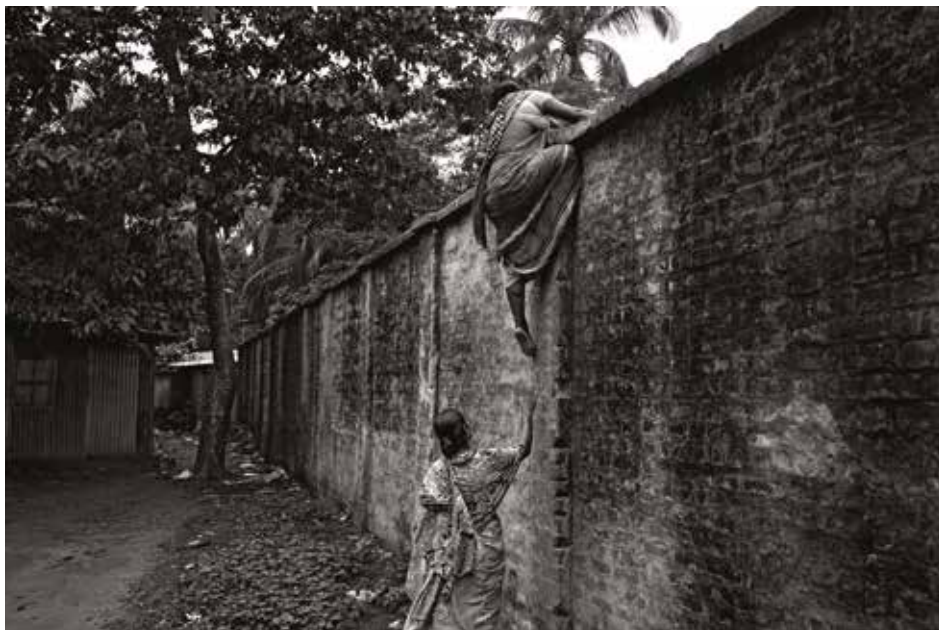

LE MUR ET LA PEUR

TOUT PUBLIC

Mer/Ven/Sam/Dim - 14h>18h

25/09 > 11/10/20

EXPOSITION GAËL TURINE

GRATUIT

Espace Bernier

Rue François Libert 26

EXPOLE
ESPACE
BERNIER

Une expo choc sur le mur le plus long du monde : le mur indo-bangladais, le moins connu et pourtant le plus meurtrier de tous les murs-frontières du monde.

Depuis plusieurs années, le photographe belge Gaël Turine réalise un travail documentaire sur les murs de séparation. Quelle que soit l'appellation (mur, barrière ou clôture), la construction par un État d'une séparation physique avec un pays voisin démontre l'échec de la diplomatie et de la conciliation, laissant la radicalisation l'emporter. Ces murs attisent les tensions, aggravent les précarités, accentuent les fossés culturels et religieux entre les peuples, sans solutionner les problèmes qui poussent les gens à émigrer.

[+] Conférence Murs de séparation, entre tensions et fossés par G. Turine - Ven 9/10 à 20h (sur inscription)

[+] Workshop La photo journalistique et documentaire par G. Turine - Sam 10/10 14h-16h (sous réservation, 8 euros)

[+] Rencontre/dédicace avec la Librairie Graffiti Sam 10/10 à 16h30 **[+] Projet citoyen** (p. 11)