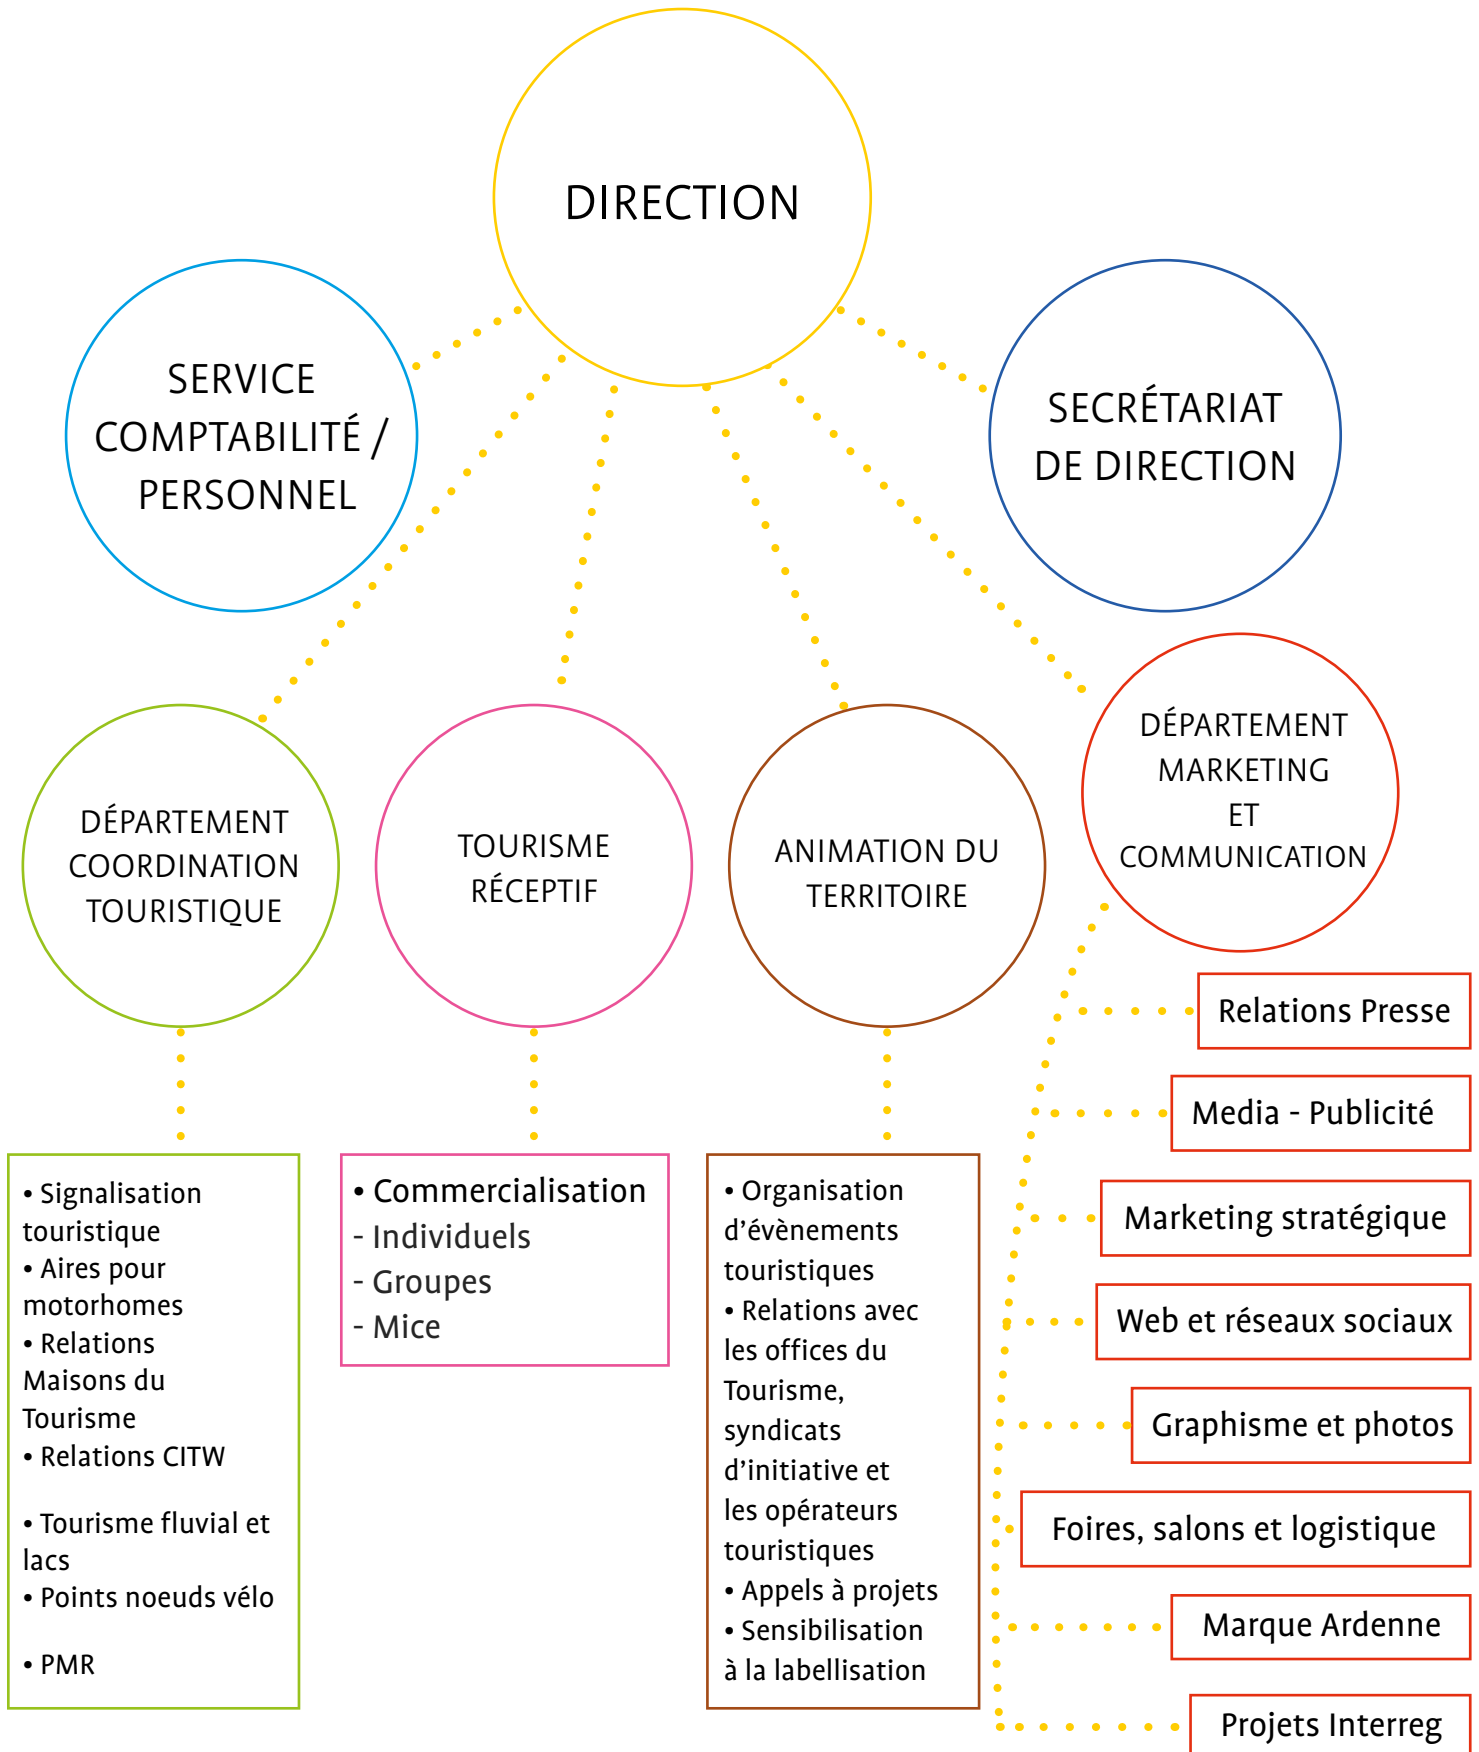

Province
de Liège

Tourisme

FÉDÉRATION DU TOURISME DE LA PROVINCE DE LIÈGE

**Des équipes à votre service !
Prenez contact !**

LA FÉDÉRATION DU TOURISME DE LA PROVINCE DE LIÈGE

DIRECTION

04 279 50 70

ROBERT MEUREAU